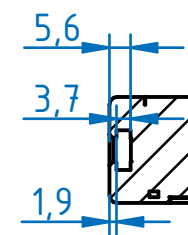

Remove M3 flathead screw to access brightness setting trimmer.

ŘEZ A-A

Formát | Format

A3

Měřítko | Scale

1 : 2

Kategorie | Category

VÝKONNÁ SVĚTLA PRO DEFECTOSKOPII | DEFECTOSCOPY LIGHTS